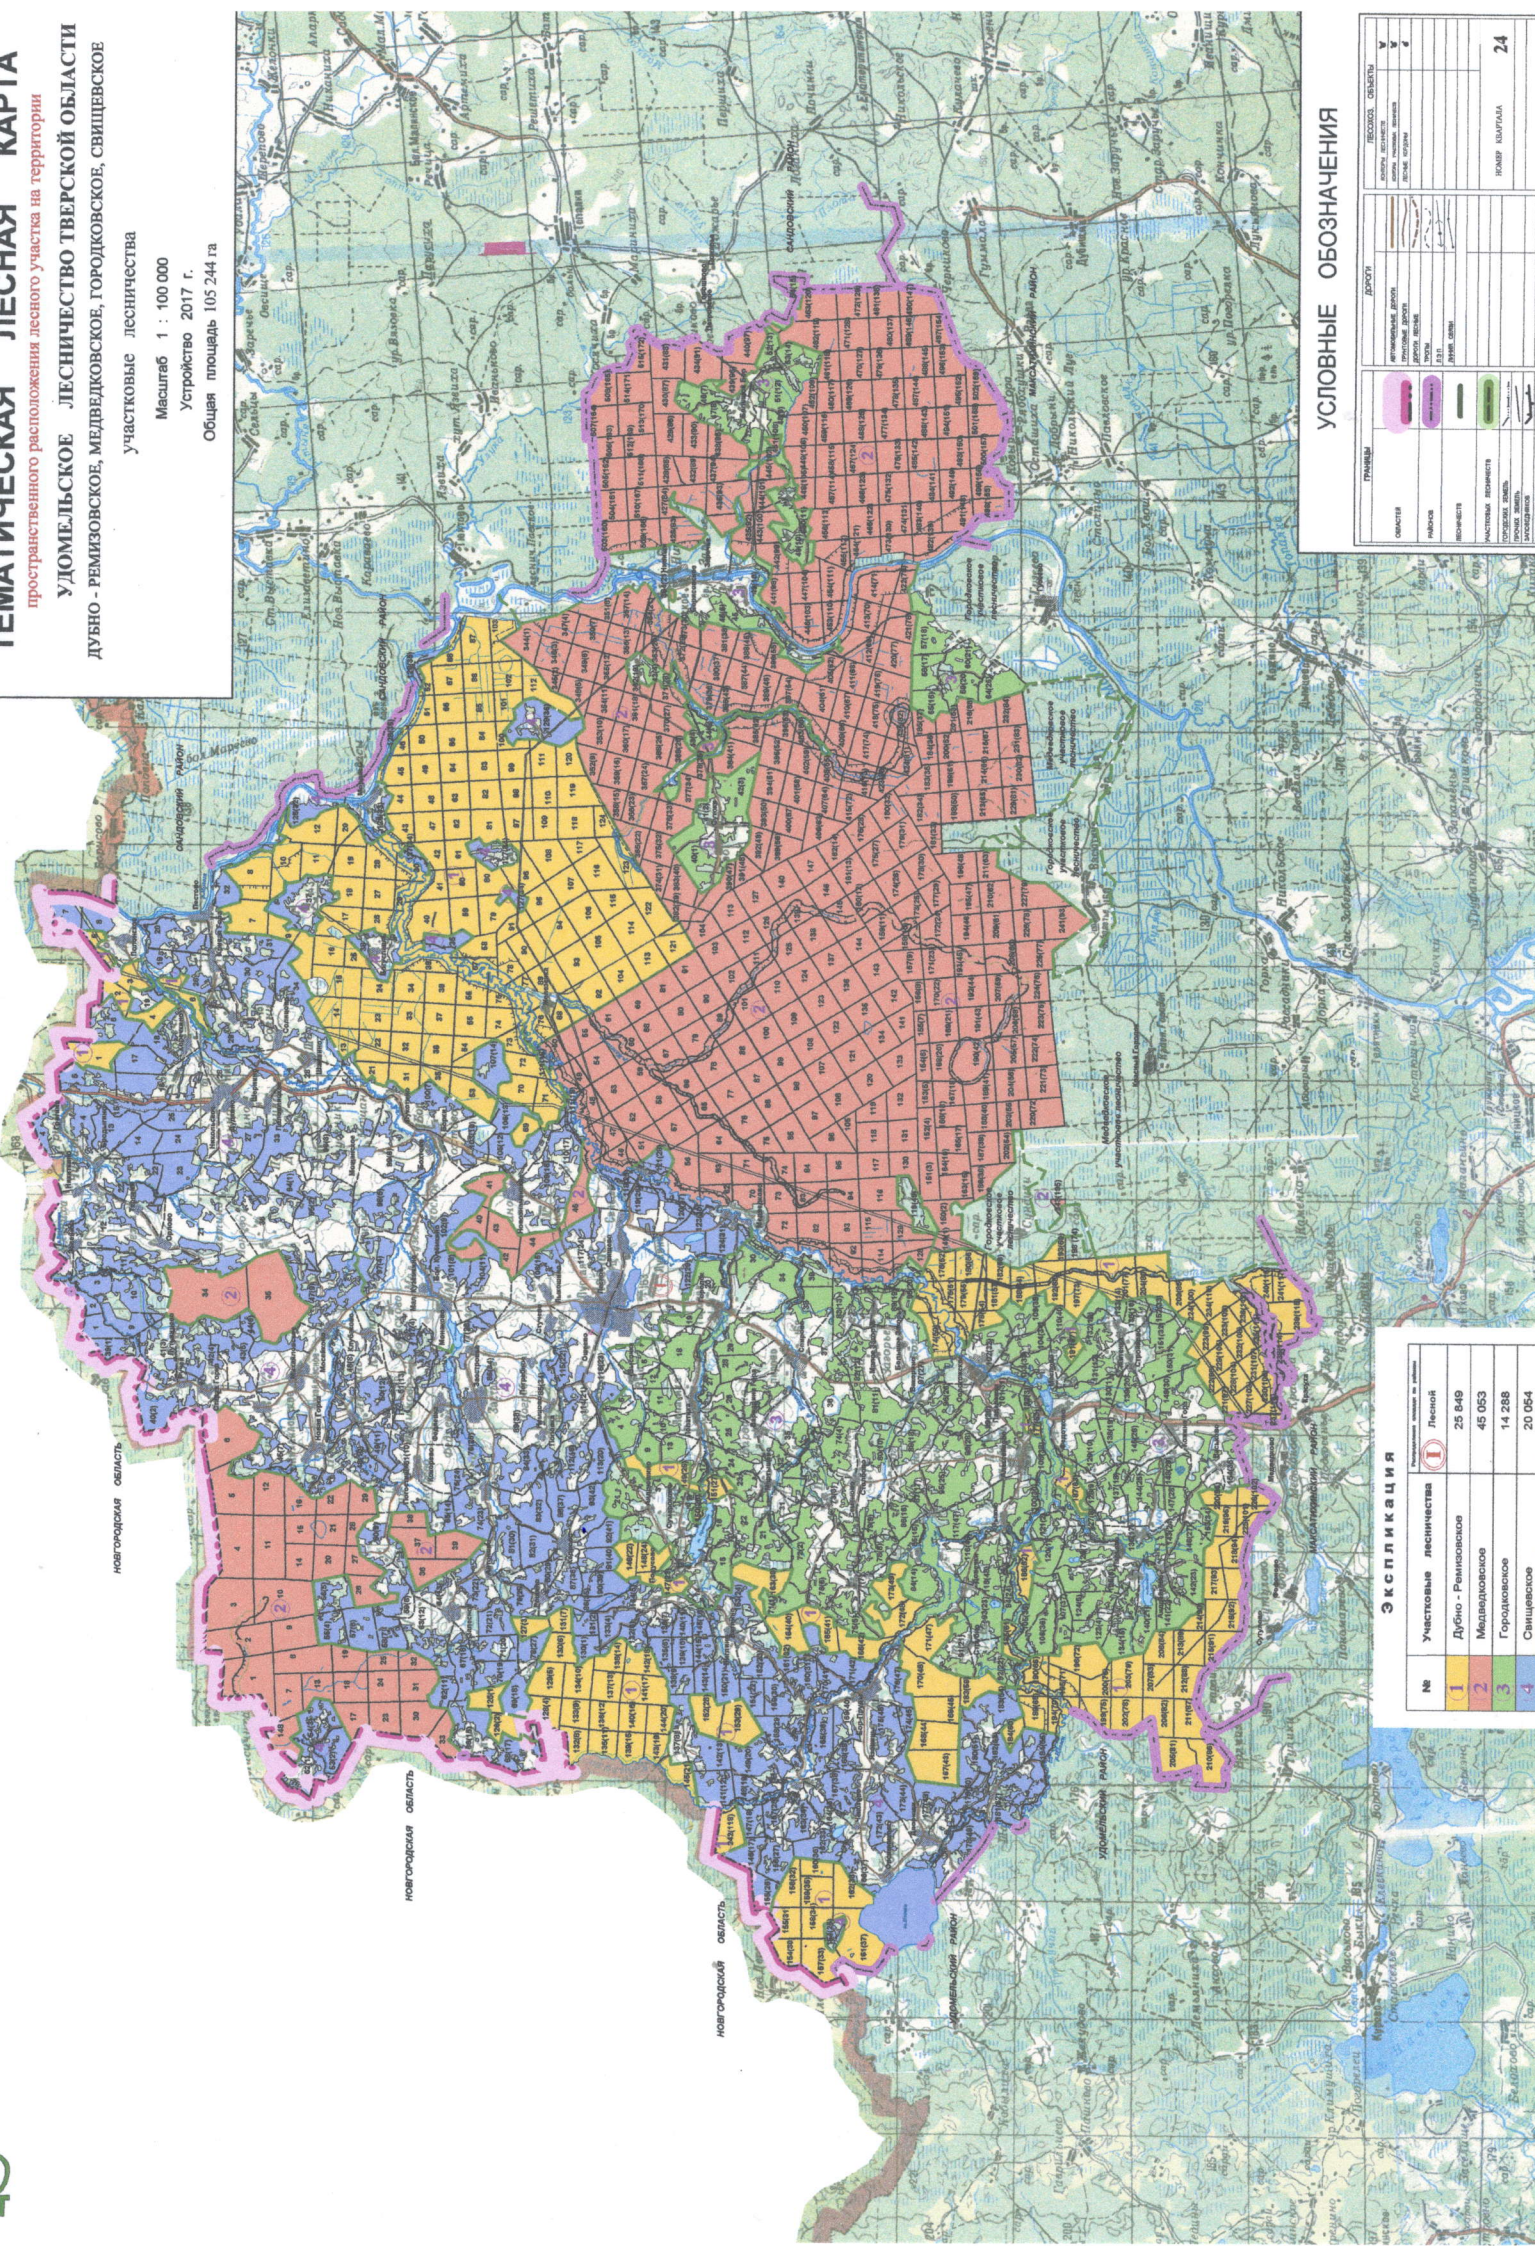

ТЕМАТИЧЕСКАЯ ЛЕСНАЯ КАРТА

пространственного расположения лесного участка на территории
УДОМЬЕЛЬСКОЕ ЛЕСНИЧЕСТВО ТВЕРСКОЙ ОБЛАСТИ
 ДУБНО - РЕМИЗОВСКОЕ, МЕДВЕДКОВСКОЕ, ГОРОДКОВСКОЕ, СВИЩЕВСКОЕ
 участковые лесничества

Масштаб 1 : 100 000
 Устроено 2017 г.
 Общая площадь 105 244 га

новгородская область

новгородская область

новгородская область

новгородская область

УСЛОВНЫЕ ОБОЗНАЧЕНИЯ

ГРАНИЦЫ		ДОРОГИ		РЕСурсы водных объектов	
	ОБЛАСТНАЯ		АВТОМОБИЛЬНЫЕ ДОРОГИ		РЕКА
	РАЙОННАЯ		ДОРОГИ ЛЕСНОГО ПОЯСА		ОЗЕРО
	РАЙОННАЯ		ДОРОГИ ЛЕСНОГО ПОЯСА		ПРУД
	РАЙОННАЯ		ДОРОГИ ЛЕСНОГО ПОЯСА		ПРОЧИЕ ВОДНЫЕ ОБЪЕКТЫ

ЭКСПЛИКАЦИЯ

№	УЧАСТКОВЫЕ ЛЕСНИЧЕСТВА	Лесной фонд
1	Дубно - Ремизовское	25 849
2	Медведковское	45 053
3	Городковское	14 288
4	Свищевское	20 054